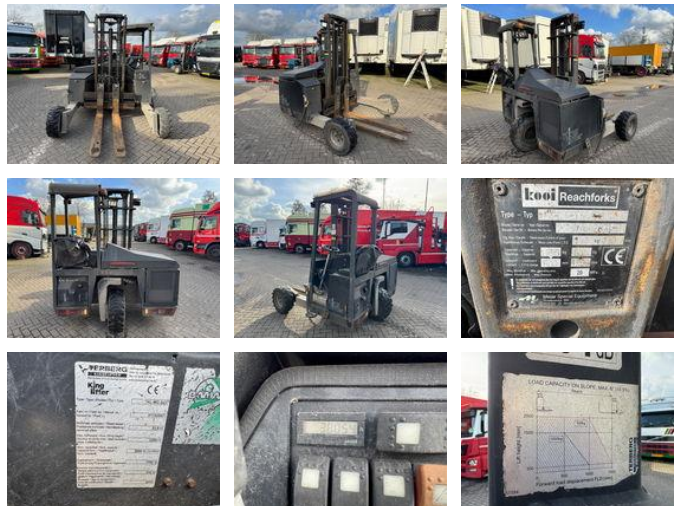

## Terberg TKL-MC-3X3 TKL-MC-3X3 - 2000KG 3,2 LIFTING HEIGHT

### Caractéristiques générales

|                             |                  |
|-----------------------------|------------------|
| Prix                        | € 7.950          |
| Marque                      | Terberg          |
| Sous-catégorie              | Monté sur camion |
| Année de construction       | 2015             |
| Lecture du compteur horaire | 3805             |
| Couleur                     | Noir             |
| Condition                   | Utilisé          |
| Carburant                   | Diesel           |
| Référence                   | TE152562-2       |
| ceMarking                   | Oui              |

### Caractéristiques

|                    |          |
|--------------------|----------|
| Poids à vide       | 1.792kg  |
| Numéro de série    | 21152562 |
| Capacité de levage | 2.000kg  |