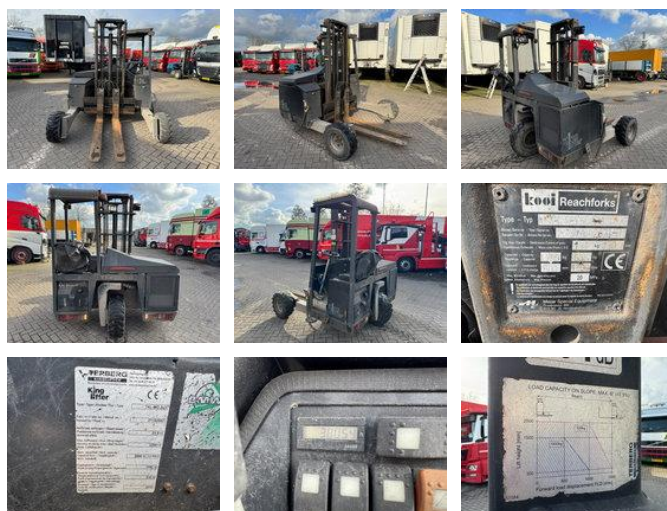

Terberg TKL-MC-3X3 TKL-MC-3X3 - 2000KG 3,2 LIFTING HEIGHT

Caractéristiques générales

Prix	€ 7.950
Marque	Terberg
Sous-catégorie	Monté sur camion
Année de construction	2015
Lecture du compteur horaire	3805
Couleur	Noir
Condition	Utilisé
Carburant	Diesel
Référence	TE152562-2
ceMarking	Oui

Caractéristiques

Poids à vide	1.792kg
Numéro de série	21152562
Capacité de levage	2.000kg

Terberg TKL-MC-3X3 TKL-MC-3X3 - 2000KG 3,2 LIFTING HEIGHT

Accessoires