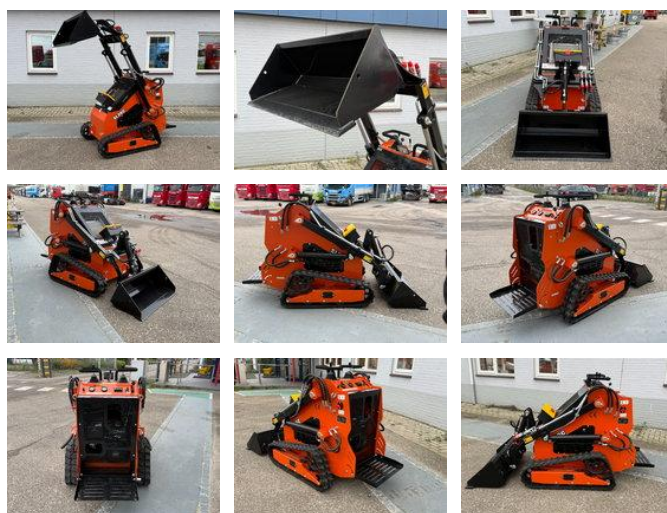

## SKID STEER LOADER SL36C - NEW & UNUSED!

### Caractéristiques générales

Prix	€ 3.650
Marque	SKID STEER LOADER
Sous-catégorie	Compact
Année de construction	2025
Date de première inscription	01-09-2025
Couleur	Orange
Condition	Utilisé
Carburant	Petrol
Référence	RHS / SK509349
ceMarking	Oui

### Caractéristiques

Poids à vide	900kg
Numéro de série	36CJ2509349

# SKID STEER LOADER SL36C - NEW & UNUSED!