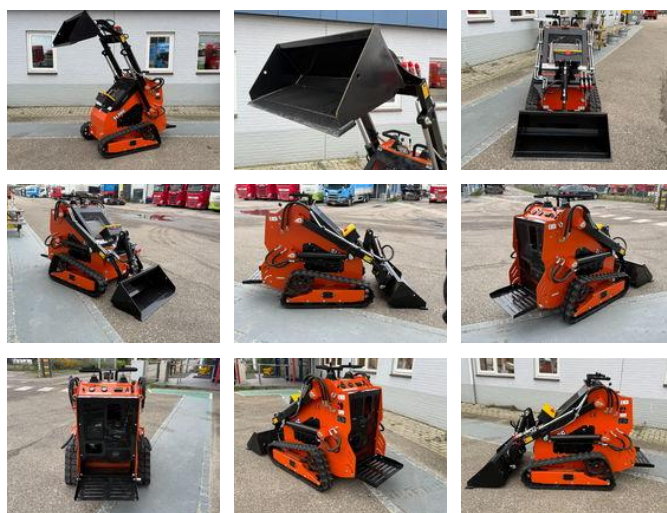

## SKID STEER LOADER SL36C - NEW & UNUSED!

### Caractéristiques générales

Prix	Prix sur demande
Marque	SKID STEER LOADER
Sous-catégorie	Compact
Année de construction	2025
Date de première inscription	01-09-2025
Couleur	Orange
Condition	Utilisé
Carburant	Petrol
Référence	RHS / SK509349
ceMarking	Oui

### Caractéristiques

Poids à vide	900kg
Numéro de série	36CJ2509349

# SKID STEER LOADER SL36C - NEW & UNUSED!