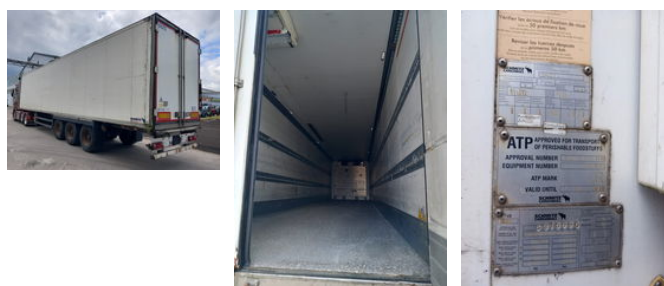

# RH TRUCKS

trucks, trailers and machinery

Schmitz Cargobull Schmitz Cargobull PRICES FROM €6950 TO €8950,- 40 X CARRIER 1850 MT D/E SAF AXELS

## Caractéristiques générales

Prix	Prix sur demande
Marque	Schmitz Cargobull
Sous-catégorie	Réfrigérée
Année de construction	2012
Date de première inscription	01-01-2012
Couleur	Esprit
Condition	Utilisé
Référence	SC089034-A