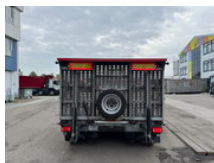

RH TRUCKS

trucks, trailers and machinery

Scania R540 4X2 EURO 6 1 METER EXTENDABLE + FMS DIEPLADER 0.5 METER REDUCABLE 0.5 METER

Caractéristiques générales

Prix	Prix sur demande
Marque	Scania
Mannequin	R540
Sous-catégorie	Ridelle
Relevé du compteur kilométrique	379.965km
Année de construction	2022
Date de première inscription	06-09-2022
Condition	Utilisé
Carburant	Diesel
Classe d'émission	Euro 6
Référence	RHT / SC669379 + FMM32874

Caractéristiques

Poids à vide	9.660kg
GVW	19.124kg
Cabine	Cabine couchette

Numéro de série

YS2R4X20005669379

Scania R540 4X2 EURO 6 1 METER EXTENDABLE + FMS DIEPLADER 0.5 METER REDUCABLE 0.5 METER

Spécifications techniques