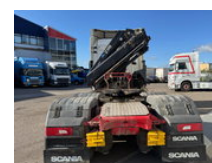

# RH TRUCKS

trucks, trailers and machinery

## Scania R450 6X2 EURO 6 - HIAB + REMOTE CONTROL

### Caractéristiques générales

Prix	€ 59.750
Marque	Scania
Mannequin	R450
Sous-catégorie	Camion grue
Relevé du compteur kilométrique	299.220km
Année de construction	2014
Date de première inscription	12-08-2014
Condition	Utilisé
Carburant	Diesel
Classe d'émission	Euro 6
Référence	RHT / SC102541