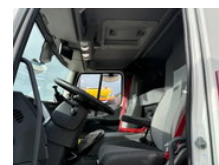

RH TRUCKS

trucks, trailers and machinery

Renault D WIDE 19T - 320HP - CHASSIS + HOLLANIA 1.500 KG

Caractéristiques générales

Prix Prix sur demande

Marque Renault

Modèle D

Sous-catégorie Châssis-cabine

relevé de compteur 8.679km

Année de construction 2025

Couleur Esprit

Condition Utilisé

Carburant Sinon

Classe d'émission Euro 6

Référence RHT / RE014956

Propriétés

Poids total autorisé en charge (PTAC)

19.000kg

Cabine

Cabine-couchettes

Numéro de série

VF620J860SB014956

Capacité du cylindre

7.698cc