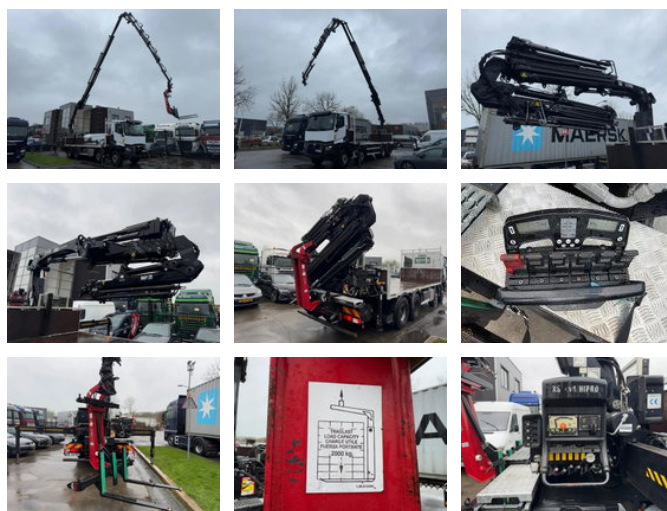

# RH TRUCKS

trucks, trailers and machinery

## Renault C430 8X4 - EURO 6 + HIAB 288 E-5 + JIB 70X-4 + REMOTE + FULL STEEL SUSP

### Caractéristiques générales

Prix	€ 79.950
Marque	Renault
Mannequin	C430
Sous-catégorie	Camion grue
Relevé du compteur kilométrique	473.111km
Année de construction	2015
Date de première inscription	06-02-2015
Couleur	Esprit
Condition	Utilisé
Carburant	Diesel
Classe d'émission	Euro 6
ceMarking	Oui

# Renault C430 8X4 - EURO 6 + HIAB 288 E-5 + JIB 70X-4 + REMOTE + FULL STEEL SUSP