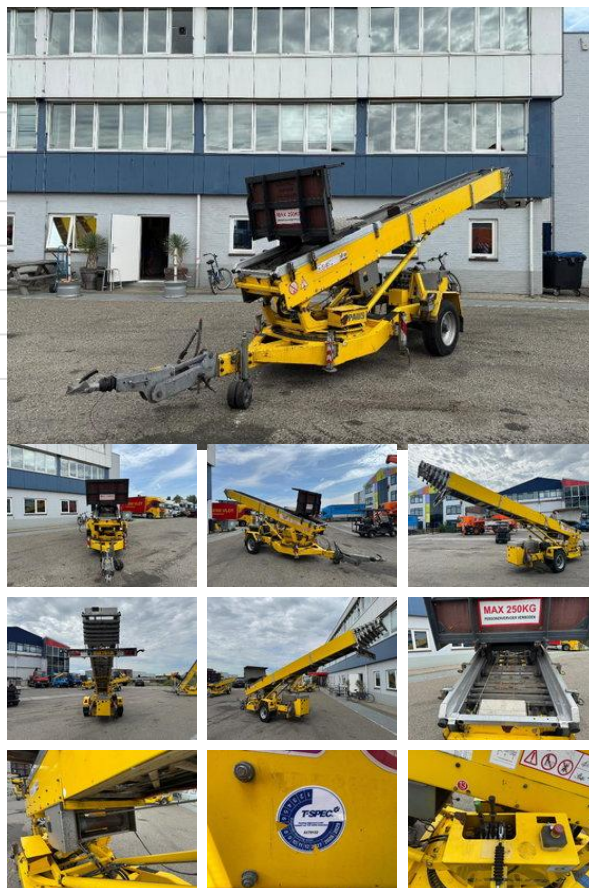

Paus 37 WH 37 WH - LIFT 37 METER / 300 KG - TÜV UNTILL 07/2027

Caractéristiques générales

Prix	€ 18.950
Marque	Paus
Sous-catégorie	Plateforme de travail
plaque d'immatriculation	31-WL-ZF
Année de construction	2015
Date de première inscription	28-04-2015
Condition	Utilisé
Référence	RHT20805

Propriétés

Poids unique	3.100kg
capacité de charge	100kg
Poids total autorisé en charge (PTAC)	3.200kg
Largeur	190cm
Numéro de série	W09502135F5P06889

Spécifications techniques

Nombre d'axes	1
---------------	---

Description

Structure Année de construction: 2015 Grue Capacité (mètres): 37 m Capacité (kilos): 300 kg = Plus d'informations = Kipper: Arrière