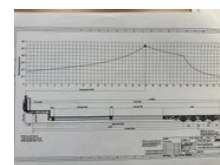

RH TRUCKS

trucks, trailers and machinery

Meusburger 4 axel steering 4 axel steering

Caractéristiques générales

Prix € 58.950

Marque Meusburger

Sous-catégorie Surbaissée

Année de construction 2016

Date de première inscription 22-12-2016

Condition Utilisé

Carburant Sinon

Propriétés

Poids unique 19.280kg

capacité de charge 53.720kg

Poids total autorisé en charge (PTAC) 73.000kg

Numéro de série W09PG4012G0M49270