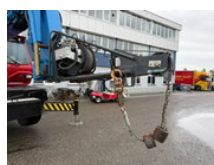

RH TRUCKS

trucks, trailers and machinery

Merlo ROTO40.26MCSS ROTO40.26MCSS , AFSTANDBEDIENING, MANBAK, PALLETVORKEN HIJS JIB & LIER

Caractéristiques générales

Prix	Prix sur demande
Marque	Merlo
Sous-catégorie	Télescopique rotatif
Année de construction	2017
Heures affichées	7517
Condition	Utilisé
Carburant	Diesel
Référence	RHS-ME001333
Marquage CE	Et

Propriétés

Poids unique	16.050kg
Numéro de série	ZF1RT21D1C7001333

Capacité de levage maximale

4.000kg

Type de mât

mastType.quatro

Merlo ROTO40.26MCSS ROTO40.26MCSS , AFSTANDBEDIENING, MANBAK, PALLETVORKEN HIJS JIB & LIER