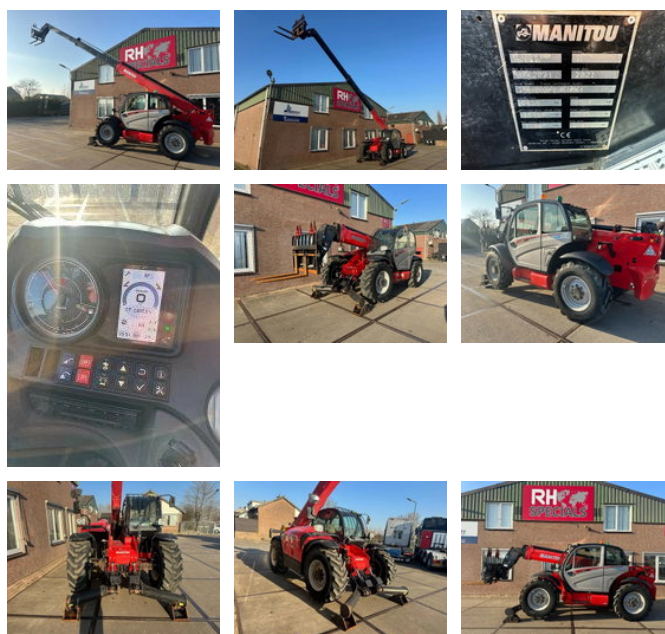

RH TRUCKS

trucks, trailers and machinery

Manitou MT1335h EASY 75D MT1335h EASY 75D

Caractéristiques générales

Prix	€ 49.750
Marque	Manitou
Sous-catégorie	Télescopique rigide
Année de construction	2021
Date de première inscription	07-07-2021
Heures affichées	1323
Condition	Utilisé
Carburant	Diesel
Marquage CE	Et

Propriétés

Poids unique	9.455kg
Numéro de série	MAN00000P01061696

Type de mât

Duplex

Manitou MT1335h EASY 75D MT1335h EASY 75D

Spécifications techniques

Actifs

75hp