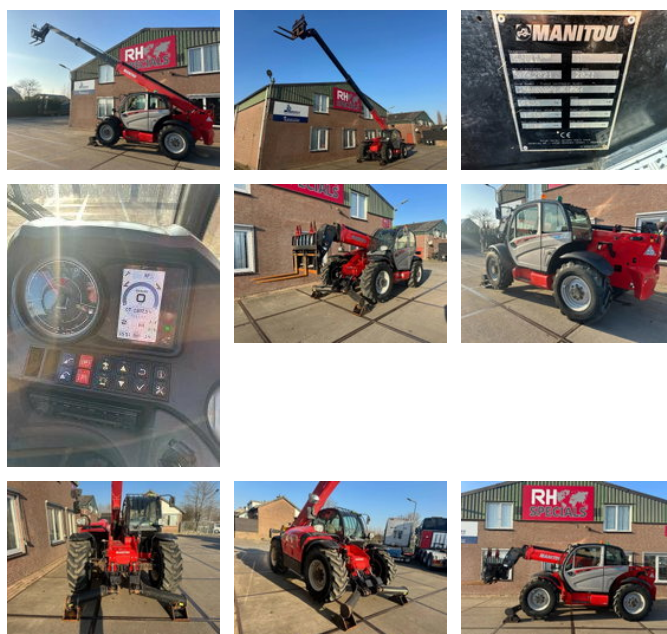

# RH TRUCKS

trucks, trailers and machinery

## Manitou MT1335h EASY 75D MT1335h EASY 75D

### Caractéristiques générales

Prix	€ 49.750
Marque	Manitou
Sous-catégorie	Télescopique rigide
Année de construction	2021
Date de première inscription	07-07-2021
Heures affichées	1323
Condition	Utilisé
Carburant	Diesel
Référence	MA061696
Marquage CE	Et

### Propriétés

Poids unique	9.455kg
Numéro de série	MAN00000P01061696

Type de mât

Duplex