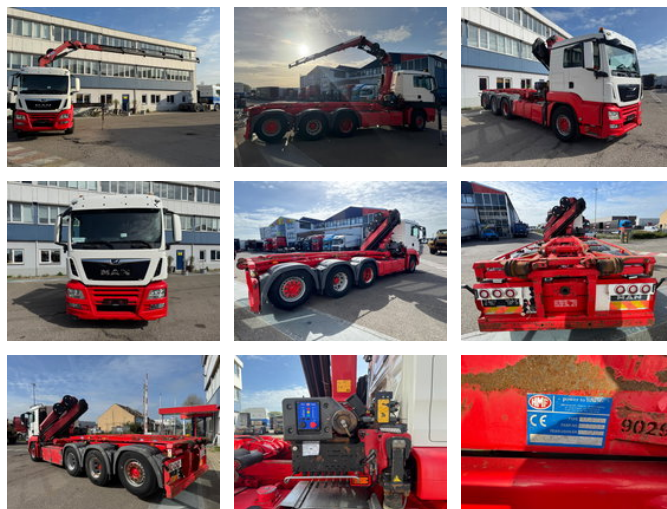

# RH TRUCKS

trucks, trailers and machinery

## MAN TGS 35.500 8X4 EURO 6 -HMF2620K5 + REMOTE CONTROL

### Caractéristiques générales

Prix	€ 59.750
Marque	MAN
Mannequin	TGS 35.500
Sous-catégorie	Camion grue
Relevé du compteur kilométrique	387.688km
Année de construction	2017
Date de première inscription	23-06-2017
Condition	Utilisé
Carburant	Diesel
Classe d'émission	Euro 6
Référence	RHT / MA073810

# MAN TGS 35.500 8X4 EURO 6 -HMF2620K5 + REMOTE CONTROL