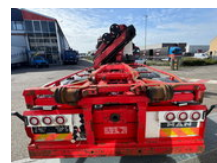

RH TRUCKS

trucks, trailers and machinery

MAN TGS 35.500 8X4 EURO 6 -HMF2620K5 + REMOTE CONTROL

Caractéristiques générales

Prix	€ 59.750
Marque	MAN
Mannequin	TGS 35.500
Sous-catégorie	Camion grue
Relevé du compteur kilométrique	387.688km
Année de construction	2017
Date de première inscription	23-06-2017
Condition	Utilisé
Carburant	Diesel
Classe d'émission	Euro 6
Référence	RHT / MA073810

Caractéristiques

Poids à vide	16.000kg
Numéro de série	WMA92SZZ8HL073810

MAN TGS 35.500 8X4 EURO 6 -HMF2620K5 + REMOTE CONTROL

Spécifications techniques

Nombre d'axes	4
Configuration des axes	8x4
Transmission	Automatique
Actifs	500hp