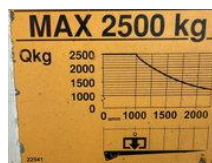

RH TRUCKS

trucks, trailers and machinery

MAN TGS 26 26.230 6X2 EURO 6 + BOX 9,70 M + ZEPRO LIFT 2500 KG

Caractéristiques générales

Prix € 17.950

Marque MAN

Modèle TGS 26

Sous-catégorie Fourgon

plaque d'immatriculation BZ61212

relevé de compteur 818.793km

Année de construction 2013

Date de première inscription 18-12-2013

Couleur Esprit

Condition Utilisé

Carburant Diesel

Classe d'émission Euro 6

Référence RHT20728

Propriétés

Poids unique 12.800kg

capacité de charge 13.200kg

Poids total autorisé en charge (PTAC) 26.000kg

Cabine

Née

Numéro de série

WMA21SZZ3EP049245

Capacité du cylindre

10.518cc

MAN TGS 26 26.230 6X2 EURO 6 + BOX 9,70 M + ZEPRO LIFT 2500 KG

Spécifications techniques

| | |
|------------------------|-------------|
| Nombre d'axes | 3 |
| Configuration des axes | 6x2 |
| Transmission | Automatique |
| Actifs | 320hp |