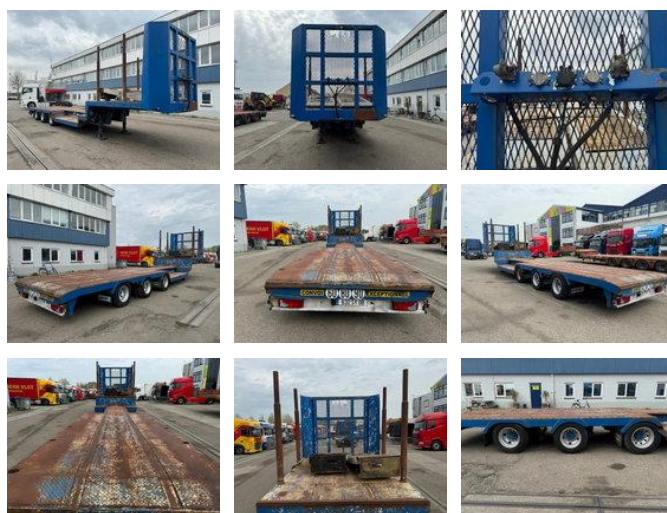

RH TRUCKS

trucks, trailers and machinery

Louault 3 AXLE 3 AXLE - WITH RAMPS

Caractéristiques générales

Prix	€ 12.750
Marque	Louault
Sous-catégorie	Surbaissée
Année de construction	2008
Condition	Utilisé
Référence	RHT / LO160393

Propriétés

Poids total autorisé en charge (PTAC)

57.000kg

Numéro de série

VF9SR33A577160393

Louault 3 AXLE 3 AXLE - WITH RAMPS

Spécifications techniques

Nombre d'axes