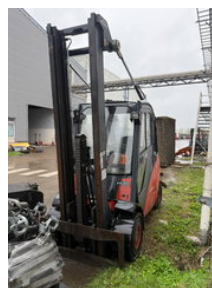

RH TRUCKS

trucks, trailers and machinery

Linde H35D

Caractéristiques générales

Prix € 4.950

Marque Linde

Sous-catégorie Chariot élévateur

Année de construction 2004

Condition Utilisé

Référence RHT/LILI04449

ceMarking Oui

Caractéristiques

Numéro de série

H2X393R04449

Mast type

Duplex