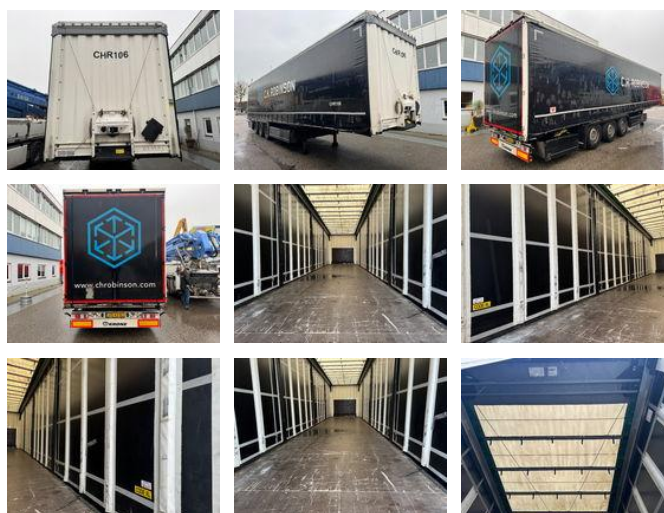

Krone SD 3 AXLE SLIDING ROOF CURTAINS

Caractéristiques générales

Prix € 8.950

Marque Krone

Sous-catégorie Rideau coulissant

Plaque d'immatriculation OS-43-BJ

Année de construction 2019

Date de première inscription 09-10-2019

Condition Utilisé

Référence RHT / KR898897

Caractéristiques

Poids à vide 6.835kg

payloadWeight 34.165kg

GVW 41.000kg

Longueur 1.386cm

Largeur