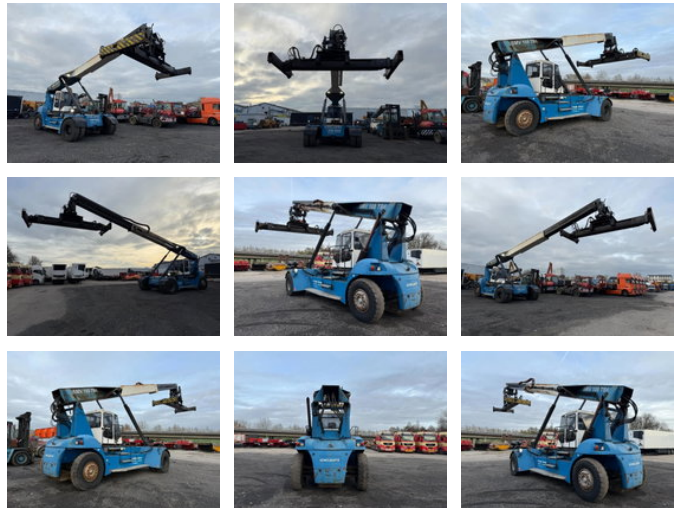

## Konecranes SMV SMV

### Caractéristiques générales

Prix € 47.950

Marque Konecranes

Sous-catégorie Reach stacker

Année de construction 2008

Lecture du compteur horaire 5228

Condition Utilisé

Carburant Diesel

### Caractéristiques

Capacité de levage

11.000kg

Hauteur de levage

635cm

Mast type

Téléscopique

## Spécifications techniques

Actifs

245hp