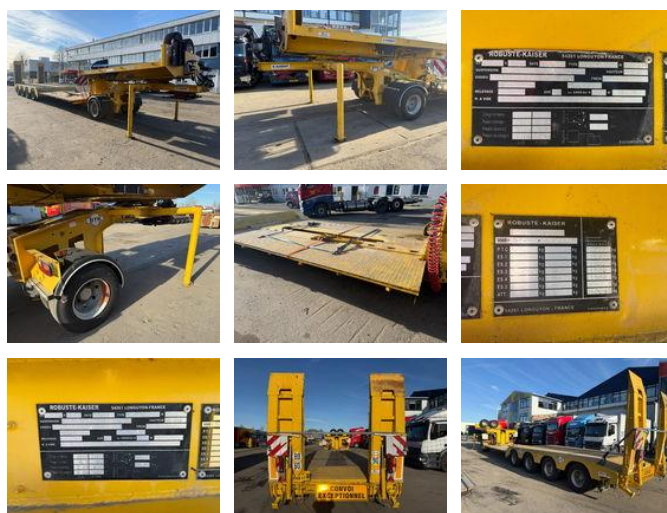

RH TRUCKS

trucks, trailers and machinery

Kaiser S72B4P MET DOLLY

Caractéristiques générales

Prix Prix sur demande

Marque Kaiser

Sous-catégorie Surbaissée

Date de première inscription 14-01-2008

Condition Utilisé

Référence RHS/KA000001

Caractéristiques

Poids à vide 15.900kg

GVW 83.500kg

Numéro de série S72E4P72EY0001

Kaiser S72B4P MET DOLLY

Spécifications techniques

Nombre d'axes

5

Accessoires