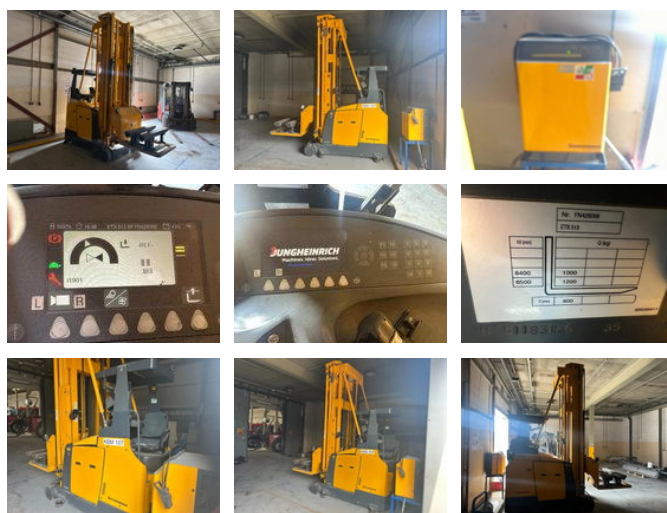

RH TRUCKS

trucks, trailers and machinery

Jungheinrich ETX513 ETX513

Caractéristiques générales

Prix	Prix sur demande
Marque	Jungheinrich
Sous-catégorie	Transpalette
Année de construction	2011
Date de première inscription	01-01-2011
Heures affichées	5697
Condition	Utilisé
Carburant	Électrique
Référence	RHT-JU4265068
Marquage CE	Et

Propriétés

Poids unique	5.865kg
Numéro de série	FN426068
Capacité de levage maximale	1.200kg
Hauteur de levage	840cm

Jungheinrich ETX513 ETX513

Spécifications techniques

Actifs

10hp

Description

We do our best to present the data as accurately as possible; however, no rights can be derived from this data. We can also arrange financing for you within the Netherlands.