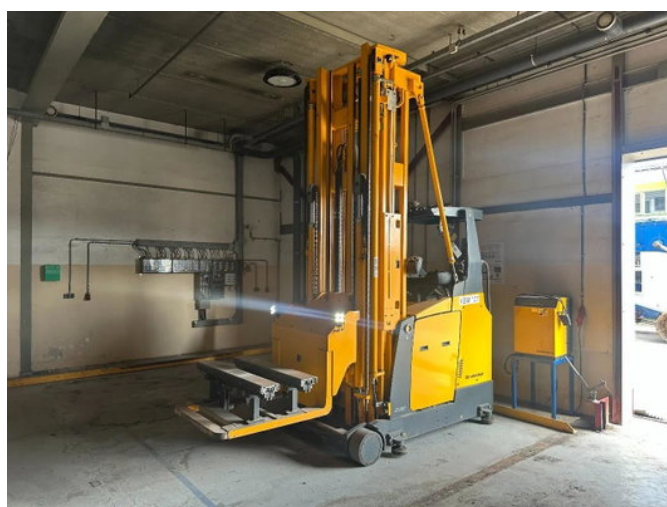

RH TRUCKS

trucks, trailers and machinery

Jungheinrich ETX513 ETX513

Caractéristiques générales

Prix	Prix sur demande
Marque	Jungheinrich
Sous-catégorie	Transpalette
Année de construction	2011
Date de première inscription	01-01-2011
Heures affichées	5697
Condition	Utilisé
Carburant	Électrique
Référence	RHT-JU4265068
Marquage CE	Et

Propriétés

Poids unique	5.865kg
Numéro de série	FN426068
Capacité de levage maximale	1.200kg
Hauteur de levage	840cm

Jungheinrich ETX513 ETX513

Spécifications techniques

Actifs

10hp

Description

We do our best to present the data as accurately as possible; however, no rights can be derived from this data. We can also arrange financing for you within the Netherlands.