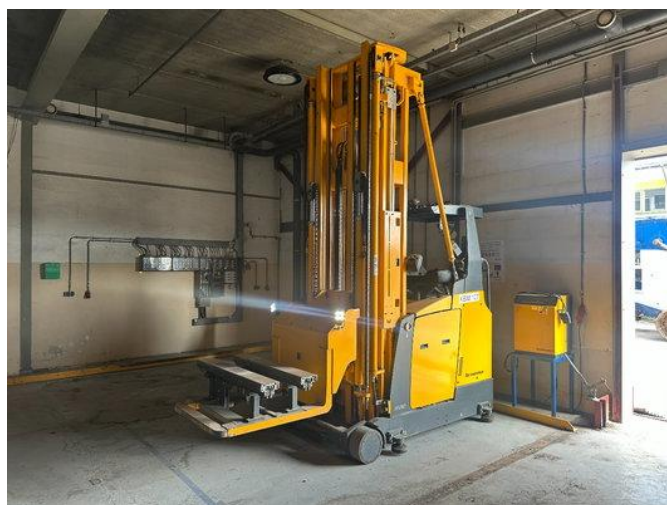

Jungheinrich ETX513, 5697 HOURS

Caractéristiques générales

Prix	Prix sur demande
Marque	Jungheinrich
Sous-catégorie	Transpalette
Année de construction	2011
Date de première inscription	01-01-2011
Lecture du compteur horaire	5697
Condition	Utilisé
Carburant	Électrique
Référence	RHT-JU4265068
ceMarking	Oui

Caractéristiques

Poids à vide	5.865kg
Numéro de série	FN426068
Capacité de levage	1.200kg
Hauteur de levage	8.400mm

Jungheinrich ETX513, 5697 HOURS

Spécifications techniques

Actifs

10hp

Accessoires