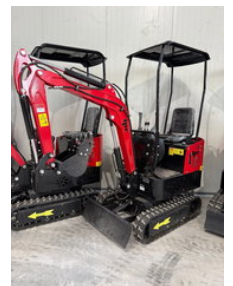

RH TRUCKS

trucks, trailers and machinery

JPC HT12 - NEW AND UNUSED!

Caractéristiques générales

Prix	€ 4.450
Marque	JPC
Sous-catégorie	Minipelle sur chenilles
Année de construction	2024
Couleur	Rouge
Condition	Utilisé
Conditions générales	Excellente
Carburant	Diesel
Référence	RHT - JP411206
ceMarking	Oui

Caractéristiques

Poids à vide	1.020kg
Numéro de série	MD202411206

JPC HT12 - NEW AND UNUSED!

Spécifications techniques

Actifs

12hp

Accessoires