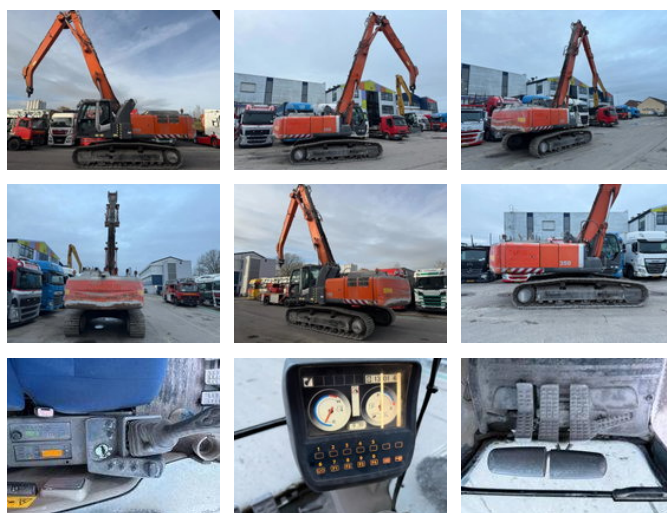

RH TRUCKS

trucks, trailers and machinery

Hitachi ZX350LC-3 ZX350LC-3

Caractéristiques générales

Prix	€ 46.950
Marque	Hitachi
Sous-catégorie	Pelleteuse sur chenilles
Année de construction	2010
Date de première inscription	02-02-2010
Lecture du compteur horaire	13400
Condition	Utilisé
Carburant	Diesel
ceMarking	Oui

Caractéristiques

Poids à vide

28.300kg

Hitachi ZX350LC-3 ZX350LC-3

Spécifications techniques

Transmission	tracking
--------------	----------

Actifs	275hp
--------	-------

Description