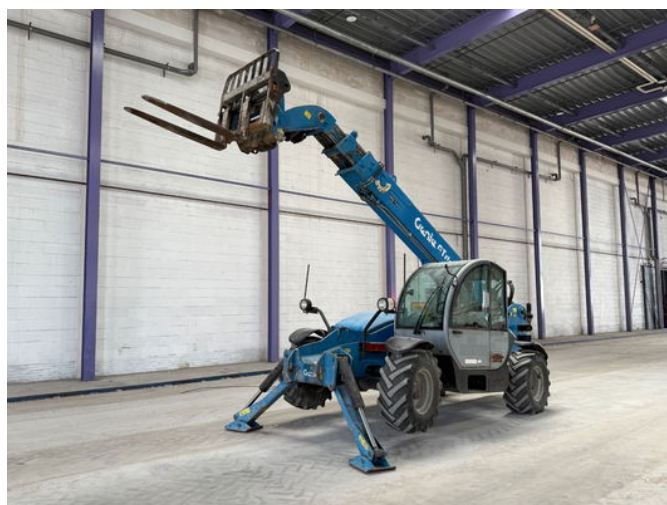

## Genie GTH 4013 SX ONLY 3.274 HOURS

### Caractéristiques générales

Prix	Prix sur demande
Marque	Genie
Sous-catégorie	Télescopique rigide
Année de construction	2012
Date de première inscription	01-01-2012
Lecture du compteur horaire	3274
Condition	Utilisé
Carburant	Diesel
Référence	RHS / GE22400-A
ceMarking	Oui

### Caractéristiques

Poids à vide	10.100kg
Numéro de série	22400
Hauteur de levage	1.299cm