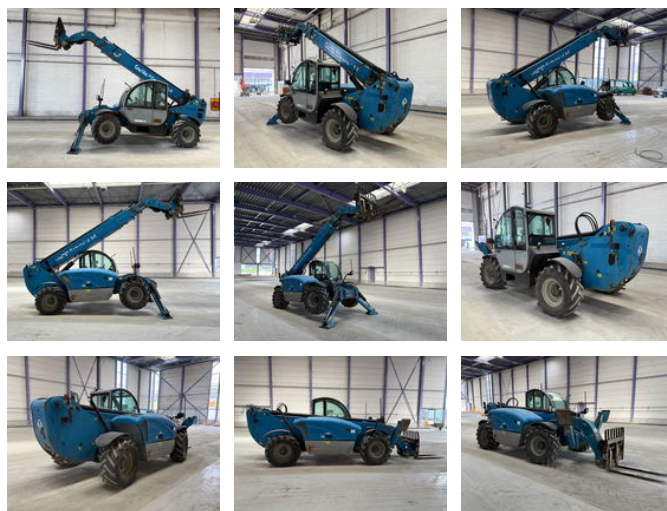

## Genie GTH 4013 SX ONLY 3.274 HOURS

### Caractéristiques générales

Prix	Prix sur demande
Marque	Genie
Sous-catégorie	Télescopique rigide
Année de construction	2012
Date de première inscription	01-01-2012
Lecture du compteur horaire	3274
Condition	Utilisé
Carburant	Diesel
Référence	RHS / GE22400-A
ceMarking	Oui

### Caractéristiques

Poids à vide	10.100kg
Numéro de série	22400
Hauteur de levage	1.299cm

# Genie GTH 4013 SX ONLY 3.274 HOURS