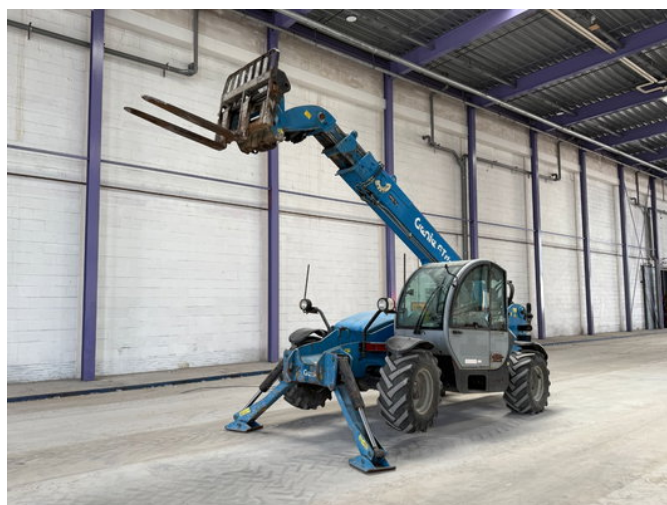

RH TRUCKS

trucks, trailers and machinery

Genie GTH 4013 SX ONLY 3.274 HOURS

Caractéristiques générales

Prix	€ 26.950
Marque	Genie
Sous-catégorie	Télescopique rigide
Année de construction	2012
Date de première inscription	01-01-2012
Lecture du compteur horaire	3274
Condition	Utilisé
Carburant	Diesel
Référence	RHS / GE22400-A
ceMarking	Oui

Caractéristiques

Poids à vide	10.100kg
Numéro de série	22400
Hauteur de levage	1.299cm

Genie GTH 4013 SX ONLY 3.274 HOURS

Spécifications techniques

Actifs

74kw

Accessoires