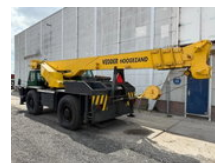

RH TRUCKS

trucks, trailers and machinery

Diversen O P&H O

Caractéristiques générales

Prix € 11.950

Marque Diversen

Sous-catégorie Terrain accidenté

plaque d'immatriculation TLL-22-V

relevé de compteur 38.203km

Année de construction 1982

Date de première inscription 30-06-1982

Heures affichées 15097

Condition Utilisé

Carburant Diesel

Référence TLL-22-V

Propriétés

Poids total autorisé en charge (PTAC)

19.000kg

Numéro de série

W09S20219CDH04362

Type de mât

Télescopique

Diversen O P&H O

Spécifications techniques