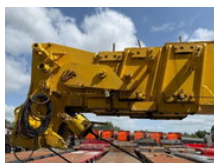

RH TRUCKS

trucks, trailers and machinery

Diversen O P&H O

Caractéristiques générales

Prix € 11.950

Marque Diversen

Sous-catégorie Terrain accidenté

plaque d'immatriculation TLL-22-V

relevé de compteur 38.203km

Année de construction 1982

Date de première inscription 30-06-1982

Heures affichées 15097

Condition Utilisé

Carburant Diesel

Référence TLL-22-V

Propriétés

Poids total autorisé en charge (PTAC)

19.000kg

Numéro de série

W09S20219CDH04362

Type de mât

Télescopique