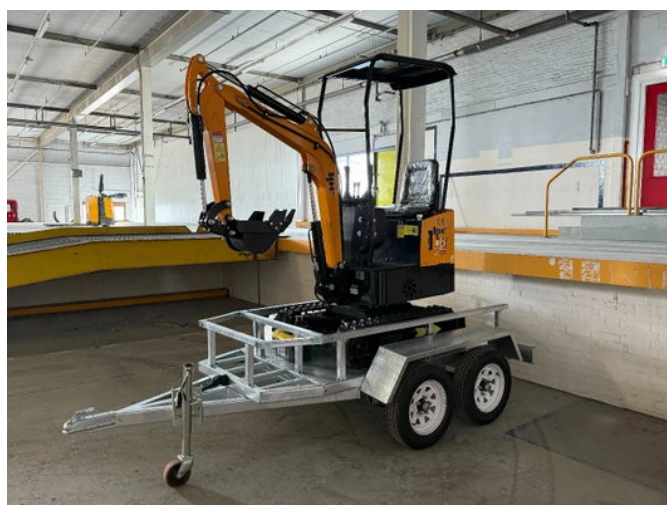

Diversen HT12 JPC HT12 + TRAILER -BOTH NEW AND UNUSED!

Caractéristiques générales

Prix	€ 5.950
Marque	Diversen
Sous-catégorie	Minipelle sur chenilles
Année de construction	2024
Condition	Utilisé
État général	Très bien
Carburant	Diesel
Référence	RHT - JP411515
Marquage CE	Et

Propriétés

Poids unique	1.020kg
Numéro de série	MD202411515

Diversen HT12 JPC HT12 + TRAILER -BOTH NEW AND UNUSED!

Spécifications techniques

Conduire	tracking
----------	----------

Actifs	12hp
--------	------