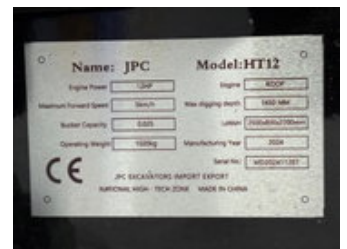

Diversen HT12 JPC HT12 NEW AND UNUSED!

Caractéristiques générales

Prix	€ 4.450
Marque	Diversen
Sous-catégorie	Minipelle sur chenilles
Année de construction	2024
Couleur	Rouge
Condition	Utilisé
État général	Très bien
Carburant	Diesel
Marquage CE	Et

Propriétés

Poids unique	1.020kg
Numéro de série	MD202411207

Diversen HT12 JPC HT12 NEW AND UNUSED!

Spécifications techniques

Conduire	tracking
----------	----------

Actifs	12hp
--------	------

Description

Dommages: aucun = Plus d'informations = Année de construction: 2024