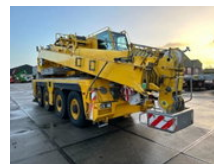

# Demag AC60 CITY CLASS AC60 CITY CLASS 8X8 WITH FLY JIB

## Caractéristiques générales

Prix € 134.950

Marque Demag

Sous-catégorie Grue tout terrain

relevé de compteur 175.256km

Année de construction 2003

Date de première inscription 02-02-2003

Heures affichées 19519

## Propriétés

Poids unique 48.000kg

Numéro de série WMG4212483Z000072

Capacité de levage maximale 60.000kg