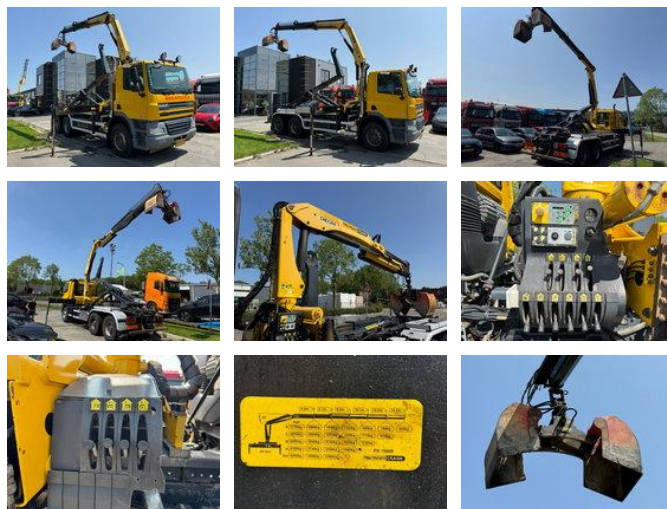

DAF CF 85.410 6X4 - EURO 5 + PALFINGER PK15500 + REMOTE + PALFINGER HOOK

Caractéristiques générales

Prix	€ 39.750
Marque	DAF
Mannequin	CF 85.410
Sous-catégorie	Camion grue
containerSystemType	hook
Relevé du compteur kilométrique	322.923km
Année de construction	2010
Date de première inscription	07-04-2010
Couleur	Jaune
Condition	Utilisé
Carburant	Diesel
Classe d'émission	Euro 5
Référence	DA870133-K
ceMarking	Oui

Caractéristiques

Poids à vide	8.901kg
GVW	26.000kg
Cabine	No

Numéro de série

XLRAT85MCOE870133

Contenu du cylindre

12.902cc

DAF CF 85.410 6X4 - EURO 5 + PALFINGER PK15500 + REMOTE + PALFINGER HOOK

Spécifications techniques

Nombre d'axes	3
Configuration des axes	6x4
Transmission	Porte-mains
Actifs	300kw

Description

VIDEO AVAILABLE

Accessoires

- ABS
- Réservoir de carburant en aluminium
- Suspension de feuille
- Verrouillage centralisé
- Régulateur de vitesse
- Fenêtres électriques
- Boîte à outils
- Prise de force
- Radio / lecteur CD
- Limiteur de vitesse
- Attraper taupe
- Frein moteur renforcé
- Lumières vives
- Système anti-blocage
- Rétroviseurs extérieurs à réglage électrique