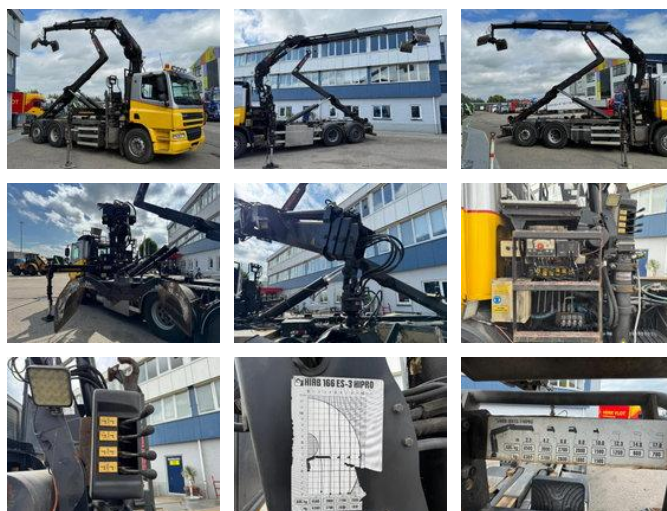

RH TRUCKS

trucks, trailers and machinery

DAF CF 75.250 6X2 + HIAB 166 ES-3 + REMOTE + MULTILIFT 21 TON

Caractéristiques générales

Prix	€ 33.950
Marque	DAF
Modèle	CF 75.250
Sous-catégorie	Conteneur
Système de conteneurs	hook
plaque d'immatriculation	BX-ZT-52
relevé de compteur	256.165km
Année de construction	2011
Date de première inscription	09-02-2011
Couleur	Jaune
Condition	Utilisé
Carburant	Diesel
Classe d'émission	Euro 5
Référence	RHT20748

Propriétés

Poids unique	15.310kg
capacité de charge	12.790kg
Poids total autorisé en charge (PTAC)	28.000kg

Longueur	841cm
Largeur	254cm
Cabine	Née
Numéro de série	XLRAS75PC0E874232
Capacité du cylindre	9.186cc

DAF CF 75.250 6X2 + HIAB 166 ES-3 + REMOTE + MULTILIFT 21 TON

Spécifications techniques

Nombre d'axes	3
Configuration des axes	6x2
Transmission	Automatique
Actifs	255hp

Description

Structure Année de construction: 2010 Grue Nombre d'extensions hydrauliques: 3 Nombre de pieds de support: 2 Nombre de fonctions supplémentaires: 2 Télécommande: ✓ Rotateur: ✓ Godet preneur: ✓ = Plus d'informations = Kipper: Arrière