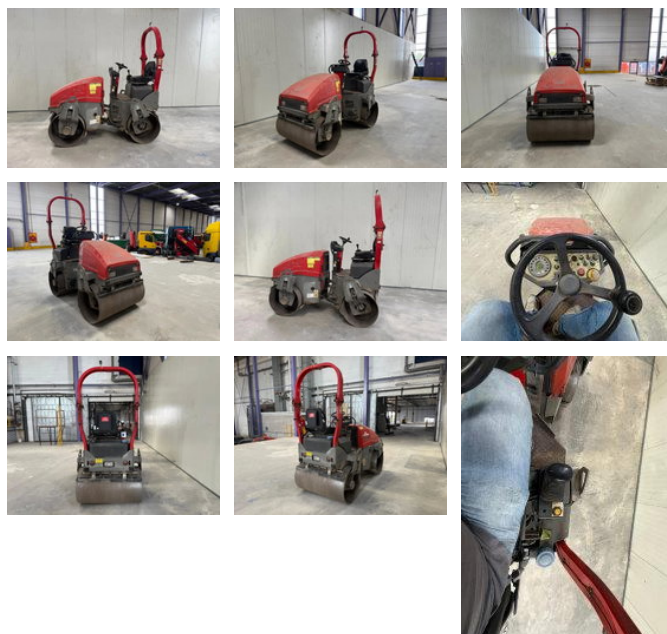

RH TRUCKS

trucks, trailers and machinery

Ammann ARX26 ARX26 , CE, 5085 HOURS

Caractéristiques générales

Prix	€ 9.950
Marque	Ammann
Sous-catégorie	Rouleau compresseur
Année de construction	2013
Date de première inscription	02-02-2013
Heures affichées	5085
Condition	Utilisé
Carburant	Sinon
Référence	AM025675
Marquage CE	Et

Propriétés

Poids unique	2.650kg
Numéro de série	TFAARX26ED0025675

Ammann ARX26 ARX26 , CE, 5085 HOURS

Spécifications techniques

Actifs

23hp

Description

Modèle: Laminoir