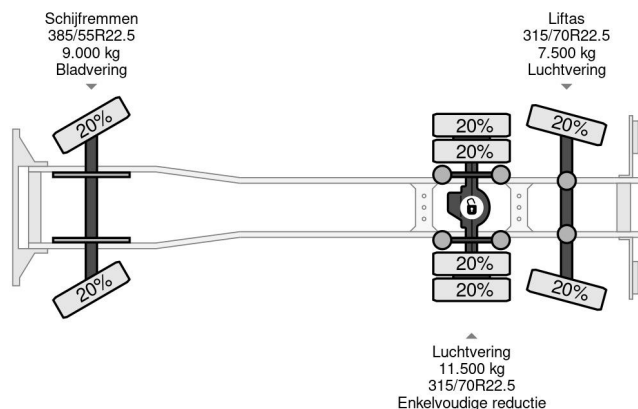

DESCRIPTION

VIDEO AVAILABLE

Energieweg 7, 4231 DJ Meerkerk

Tel.: +31 (0)183 74 56 20

Email: info@rhtrucks.nl

- verrouillage centralisé à distance