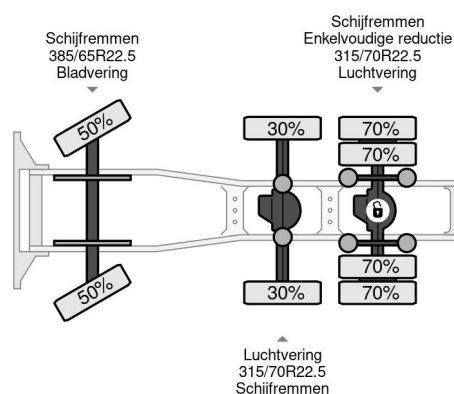

DESCRIPTION

VIDEO AVAILABLE