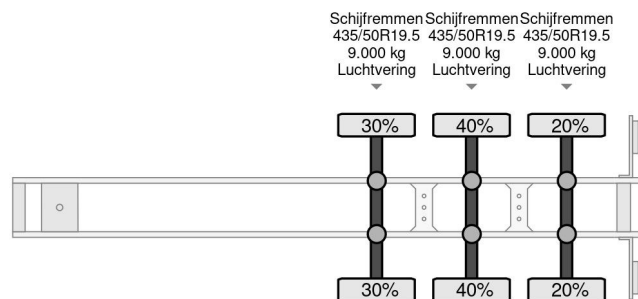

Referentienummer: GR002858-2