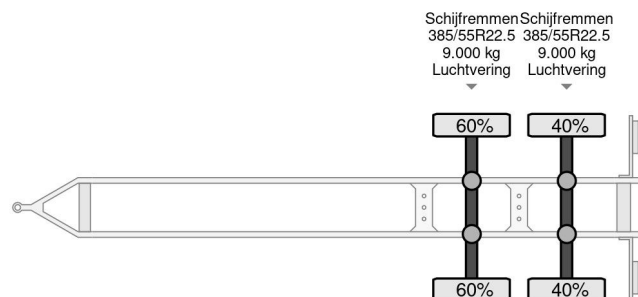

Krone ZZ 2X SAF AXLE UITSCHUIFBARE AANSLUITING

COMMON

Prix	€ 12.950,- hors TVA
Id	KR810656-2
Marque	Krone
Type	ZZ 2X SAF AXLE UITSCHUIFBARE AANSLUITING
Année de construction	2018
Chassis	Chariot
Poids maximum	18.000 kg

PROPERTIES

Date première immatriculation	06-04-2018
Plaque d'immatriculation	44-WS-VJ
Numéro d'identification véhicule	WKEZZ000000810656
Nombre d'essieux	2
Poids à vide	3.380 kg
Poids de la charge	14.620 kg
Largeur	251 cm

Krone ZZ 2X SAF AXLE UITSCHUIFBARE AANSLUITING

Referentienummer: KR810656-2

ACCESSOIRES

DESCRIPTION