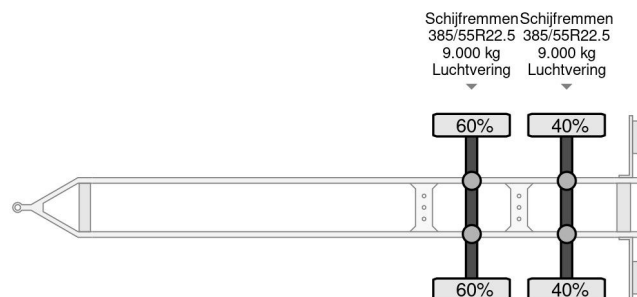

Krone ZZ 2X SAF AXLE UITSCHUIFBARE AANSLUITING

COMMON

Prix	€ 12.950,- hors TVA
Id	KR810656-2
Marque	Krone
Type	ZZ 2X SAF AXLE UITSCHUIFBARE AANSLUITING
Année de construction	2018
Chassis	Chariot
Poids maximum	18.000 kg

PROPERTIES

Date première immatriculation	06-04-2018
Plaque d'immatriculation	44-WS-VJ
Numéro d'identification véhicule	WKEZZ000000810656
Nombre d'essieux	2
Poids à vide	3.380 kg
Poids de la charge	14.620 kg
Largeur	251 cm

Krone ZZ 2X SAF AXLE UITSCHUIFBARE AANSLUITING

Referentienummer: KR810656-2

ACCESSOIRES

DESCRIPTION