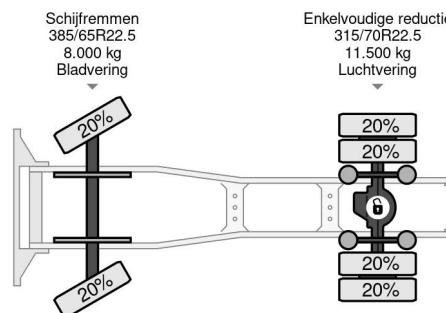

DESCRIPTION

VIDEO AVAILABLE