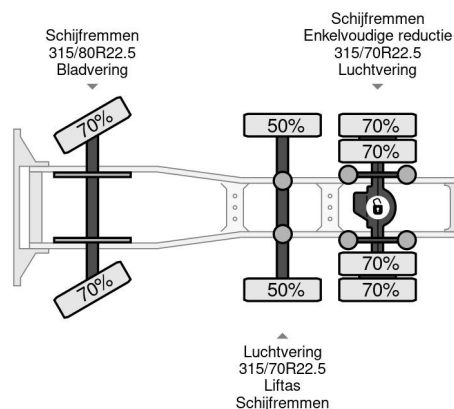

PROPERTIES

Date première immatriculation	05-05-2017
Carburant	Diesel
Transmission	Automatique
Numéro d'identification véhicule	WMA24XZZ1HP090336
Configuration des essieux	6x2
Nombre d'essieux	3
Poids à vide	8.527 kg
Puissance kw	338
Puissance hp	460

MAN TGX 26.460 6X2 EURO 6 ONLY 554.182 KM

Referentienummer: MA090336

DESCRIPTION

VIDEO AVAILABLE