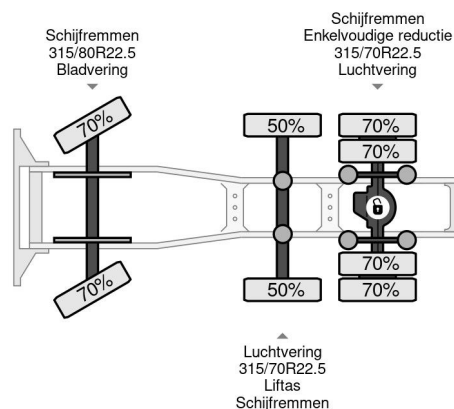

PROPERTIES

Date première immatriculation	05-05-2017
Carburant	Diesel
Transmission	Automatique
Numéro d'identification véhicule	WMA24XZZ1HP090336
Configuration des essieux	6x2
Nombre d'essieux	3
Poids à vide	8.527 kg
Puissance kw	338
Puissance hp	460
Poids de la charge	17.473 kg

MAN TGX 26.460 6X2 EURO 6 ONLY 554.182 KM

Referentienummer: MA090336

DESCRIPTION

VIDEO AVAILABLE