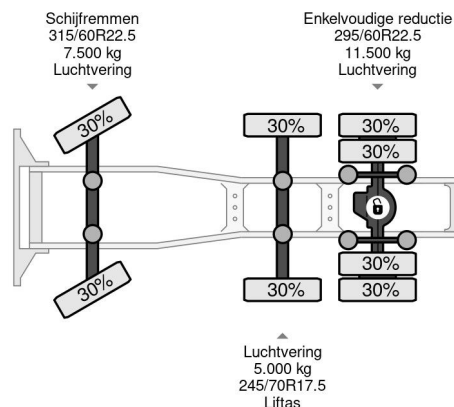

DAF 6X2 EURO 6 - MANUAL GEARBOX

COMMON

Prix	€ 13.950,- hors TVA
Id	DA042602
Marque	DAF
Type	6X2 EURO 6 - MANUAL GEARBOX
Année de construction	2015
Kilométrage	693.345 km
Chassis	Tracteur standard
Poids maximum	24.000 kg
Classe d'émission	6

PROPERTIES

Date première immatriculation	23-02-2015
Plaque d'immatriculation	42-BFR-9
Carburant	Diesel
Transmission	Transmission manuelle
Numéro d'identification véhicule	XL9AGADPA00527237
Configuration des essieux	6x2
Nombre d'essieux	3
Poids à vide	8.635 kg
Nombre de cylindres	6
Puissance kw	340
Puissance hp	462
Empattement	382 cm
Poids de la charge	15.365 kg
Longueur	611 cm
Largeur	255 cm

DAF XF 460 6X2 EURO 6 - MANUAL GEARBOX

Referentienummer: DA042602

DESCRIPTION