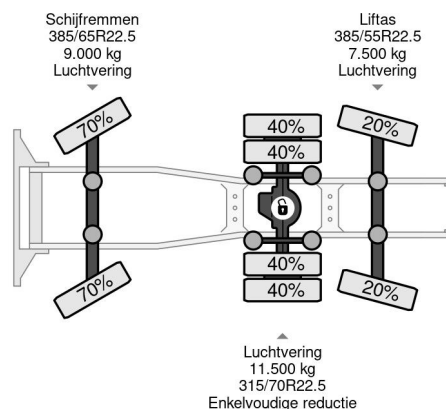

## PROPERTIES

|                                  |                   |
|----------------------------------|-------------------|
| Date première immatriculation    | 18-03-2013        |
| Date expiration mot              | 18-03-2026        |
| Plaque d'immatriculation         | 74-BBR-2          |
| Carburant                        | Diesel            |
| Transmission                     | Automatique       |
| Numéro d'identification véhicule | YV2AG20C5DB644454 |
| Configuration des essieux        | 6x2               |
| Nombre d'essieux                 | 3                 |
| Poids à vide                     | 17.300 kg         |
| Nombre de cylindres              | 6                 |
| Puissance kw                     | 345               |
| Puissance hp                     | 469               |
| Empattement                      | 507 cm            |
| Poids de la charge               | 10.700 kg         |
| Longueur                         | 744 cm            |
| Largeur                          | 255 cm            |
| Hauteur de levage                | 18.000 cm         |