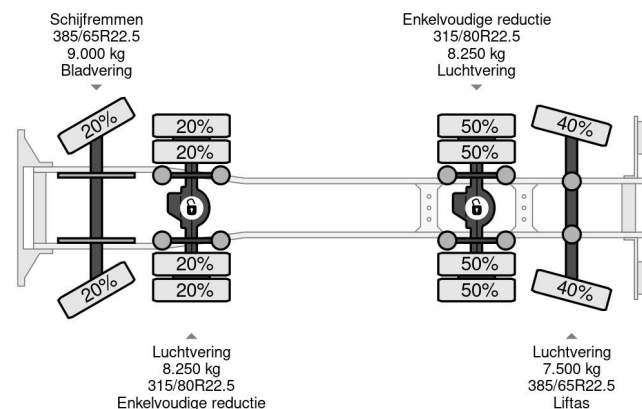

DESCRIPTION

VIDEO AVAILABLE