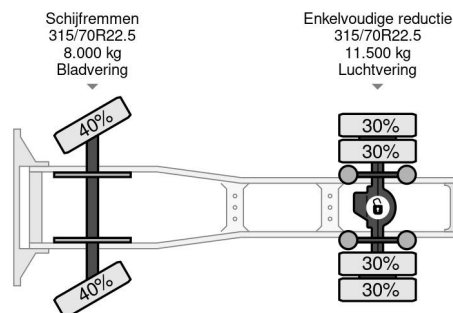

DESCRIPTION

VIDEO AVAILABLE