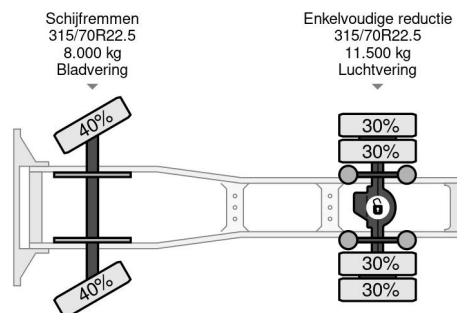

PROPERTIES

Date première immatriculation	19-09-2017
Plaque d'immatriculation	96-BJX-1
Carburant	Diesel
Transmission	Automatique
Numéro d'identification véhicule	XLRTEM4100G173416
Configuration des essieux	4x2
Nombre d'essieux	2
Poids à vide	7.029 kg
Nombre de cylindres	6
Puissance kw	300
Puissance hp	408
Empattement	380 cm
Poids de la charge	12.471 kg
Longueur	592 cm
Largeur	255 cm

DAF CF 410 4X2 STANDARD EURO 6 FRIDGE

Referentienummer: DA173416

DESCRIPTION

VIDEO AVAILABLE