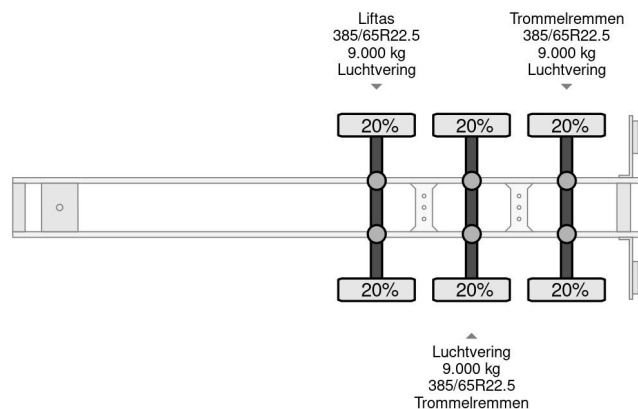

Krone SDP 27 - 3 AXLE BPW + LIFTING AXLE

COMMON

Prix	€ 2.950,- hors TVA
Id	KR271006-G
Marque	Krone
Type	SDP 27 - 3 AXLE BPW + LIFTING AXLE
Année de construction	2002
Chassis	Bâché à rideaux latéraux
Poids maximum	39.000 kg

PROPERTIES

Date première immatriculation	24-05-2002
Plaque d'immatriculation	OG-18-YD
Numéro d'identification véhicule	WKESDP27011271006
Nombre d'essieux	3
Poids à vide	7.000 kg
Empattement	886 cm
Dimensions de la construction (l/b/h)	
Poids de la charge	32.000 kg
Longueur	1.387 cm
Largeur	255 cm

ACCESSOIRES

- Portes arrière
- Système anti-blocage

Krone SDP 27 - 3 AXLE BPW + LIFTING AXLE

Referentienummer: KR271006-G

DESCRIPTION