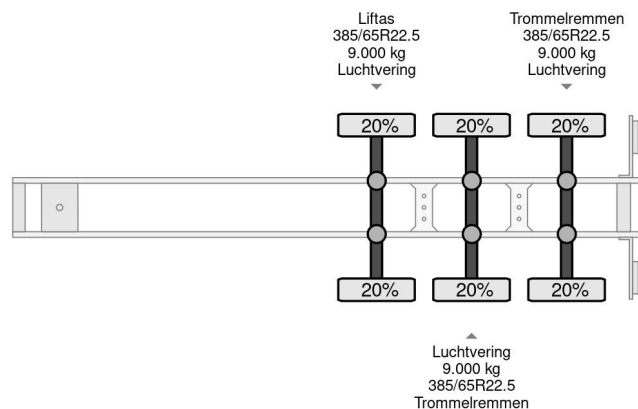

Referentienummer: KR271006-G