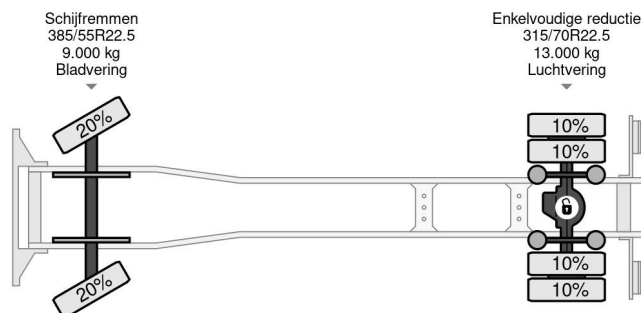

Volvo 4X2 - EURO 6 + DHOLLANDIA LIFT + TÜV 12-2025

COMMON

Prix	€ 13.750,- hors TVA
Id	VO755115
Marque	Volvo
Type	4X2 - EURO 6 + DHOLLANDIA LIFT + TÜV 12-2025
Année de construction	2013
Kilométrage	1.249.766 km
Chassis	Caisse fermée
Poids maximum	22.000 kg
Classe d'émission	6

Volvo FM 420 4X2 - EURO 6 + DHOLLANDIA LIFT + TÜV 12-...

Referentienummer: VO755115

PROPERTIES

Date première immatriculation	17-12-2013
Date expiration mot	17-12-2025
Plaque d'immatriculation	12-BDL-5
Carburant	Diesel
Transmission	Automatique
Numéro d'identification véhicule	YV2XTW0A8EA755115
Configuration des essieux	4x2
Nombre d'essieux	2
Poids à vide	10.770 kg
Nombre de cylindres	6
Puissance kw	315
Puissance hp	428
Empattement	600 cm
Dimensions de la construction (l/b/h)	
Poids de la charge	11.230 kg
Longueur	980 cm
Largeur	255 cm