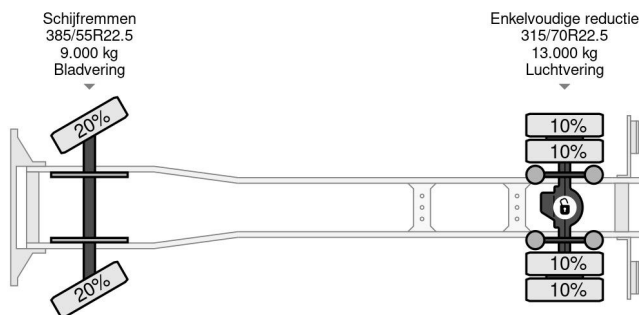

Referentienummer: VO755115