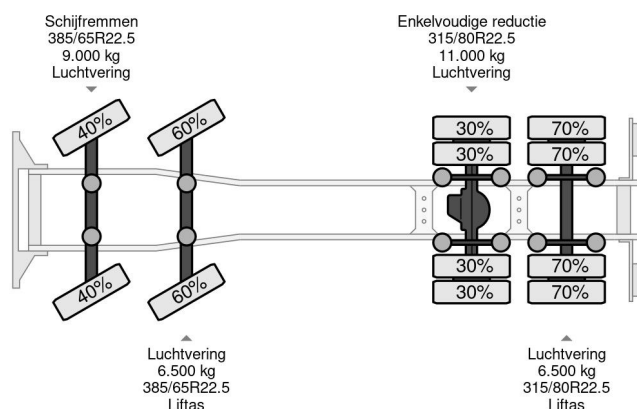

Scania 8X2 - EURO 6 + JOAB 24T HOOKLIFT + LIFT/STEERING AXLE

COMMON

Prix	€ 29.750,- hors TVA
Id	SC440345
Marque	Scania
Type	8X2 - EURO 6 + JOAB 24T HOOKLIFT + LIFT/STEERING AXLE
Année de construction	2016
Kilométrage	1.148.018 km
Chassis	Système de bras à crochet
Classe d'émission	6

Scania R450 8X2 - EURO 6 + JOAB 24T HOOKLIFT + LIFT/...

Referentienummer: SC440345

PROPERTIES

Date première immatriculation	28-10-2016
Carburant	Diesel
Transmission	Automatique
Numéro d'identification véhicule	YS2R8X20005440345
Configuration des essieux	8x2
Nombre d'essieux	4
Puissance kw	331
Puissance hp	450