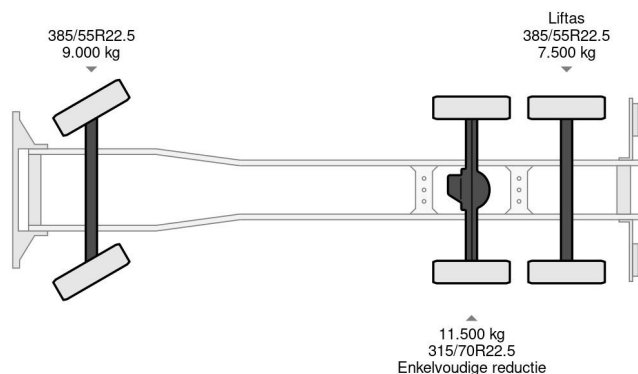

Volvo FH 420 6X2 - EURO 5 + HIAB 477 EP 4 + REMOTE C...

Referentienummer: VO555421 + RO140724

PROPERTIES

Date première immatriculation	12-05-2010
Carburant	Diesel
Transmission	Automatique
Numéro d'identification véhicule	YV2AG10C8AB555421
Configuration des essieux	6x2
Nombre d'essieux	3
Poids à vide	17.900 kg
Puissance kw	315
Puissance hp	428
Dimensions de la construction (l/b/h)	

DESCRIPTION

VIDEO AVAILABLE
ROYEN
2 AXLE BPW
YA9ET218B04140724
22-04-2004
265/70R19.5 20% 40%