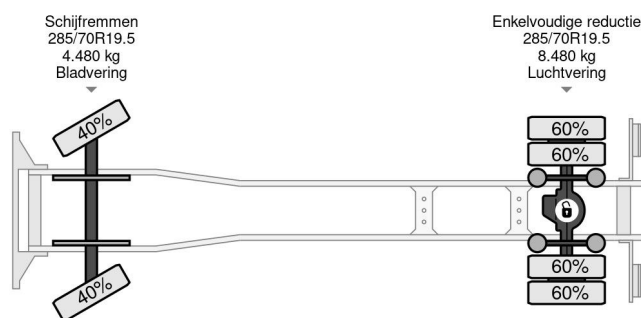

Volvo 4X2 EURO 6 BOX DHOLLANDIA 1500 KG

COMMON

Prix	Sur demande hors TVA
Id	VO113324
Marque	Volvo
Type	4X2 EURO 6 BOX DHOLLANDIA 1500 KG
Année de construction	2017
Kilométrage	513.759 km
Chassis	Caisse fermée
Poids maximum	12.000 kg
Classe d'émission	6

Volvo FL 250 4X2 EURO 6 BOX DHOLLANDIA 1500 KG

Referentienummer: VO113324

PROPERTIES

Date première immatriculation	30-06-2017
Date expiration mot	29-04-2025
Plaque d'immatriculation	70-BJR-8
Carburant	Diesel
Transmission	Automatique
Numéro d'identification véhicule	YV2T0X1A5HZ113324
Configuration des essieux	4x2
Nombre d'essieux	2
Poids à vide	7.565 kg
Nombre de cylindres	6
Puissance kw	188
Puissance hp	256
Empattement	470 cm
Dimensions de la construction (l/b/h)	
Poids de la charge	4.435 kg
Longueur	872 cm
Largeur	255 cm